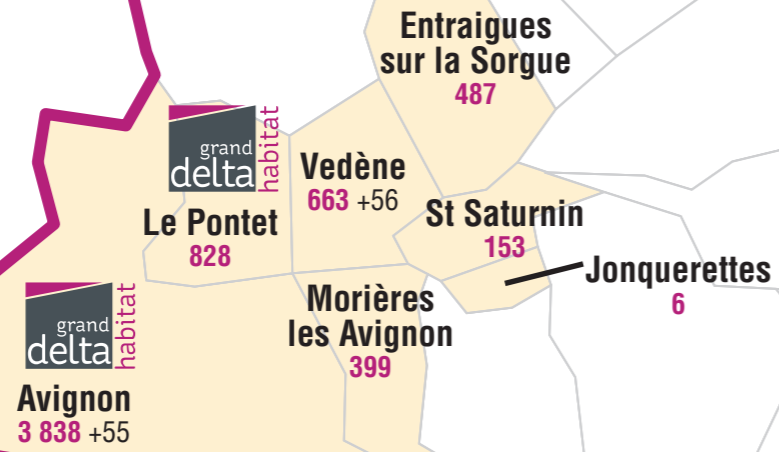

+ PATRIMOINE À VENIR

VEDÈNE [84]	Logements à venir
GENDARMERIE	56

Gendarmerie - Vedène (84)

TERRITOIRE

AVIGNON SAINT JEAN / LE PONTET

7 COMMUNES

6 374 Logements construits
+111 Logements à venir

VAUCLUSE

	Nombre de Résidences / logements
LE ROVE [13]	
ETIENNE MATHIEU	41
MALLEMORT [13]	
HAMEAU DE FLORENT	15
HAMEAU DE LYDIE	16
LE CLOS DES LUCIOLES	14
LES HIRONDELLES	13
LES PIPISTRELLES	15
MARIGNANE [13]	
ESTEOU QUAI DU ROVE	47
LE DIAPASON	13
MARTIGUES [13]	
CLOS DES OLIVIERS	10
PARADIS ST ROCH	29
MEYREUIL [13]	
LA CADENIERE	50
NOVES [13]	
LE PIGEONNIER	16
PEYNIER [13]	
LE DEVENÇON	10
PEYROLLES EN PROVENCE [13]	
LA RABASSIERE	44
PLAN D'ORGON [13]	
LA BERGERIE	10
LUCIEN MARTIN	22
PLAN DE CUQUES [13]	
GREEN OAK	14
PORT DE BOUC [13]	
PIERRE SEMARD	36
PORT ST LOUIS DU RHÔNE [13]	
HORIZON MER	19
SALON DE PROVENCE [13]	
ELO	12
FORBIN	104
LE ROCHEREAU	7
LE VAN GOGH	57
LES BASTIDONS	30
LES MAGNOLIAS	47
SÉNAS [13]	
CAMARINA	56
LE GALAZON	12
LES LAURIERS	12
ST ANDIOL [13]	
LA TREILLE	20
RUE JEAN MOULIN (9)	1
ST CHAMAS [13]	
CHEMIN CREUX	96
ST MARTIN DE CRAU [13]	
LA PETITE PROVENCE	62
LES FERRADES	76
ST RÉMY DE PROVENCE [13]	
LES ALPILLES	46
ST SAVOURNIN [13]	
TERRASSES DE L'ORTOLAN	9
TARASCON [13]	
DOMAINE DES VERGERS	30
LE CLOS SAINT JEAN	38
TRETS [13]	
CLAIR LOGIS	8
CLOSERIE DES CEPAGES	4
GRANDE PUJADE	9
LEDRU ROLLIN	8
PAUL BERT	6
PLACE DE L'AVENIR	4
PRIMAVERA	32
RUE BORDE	1
RUE CLERION	2
RUE DU 1 ^{ER} MAI	3
RUE HOCHÉ	4
RUE LEMÉE	6
RUE MAGENTA	2
VELAUX [13]	
LE DOMAINE DE LOUISE	22
VERQUIÈRES [13]	
LA MAGNANERIAIE	20
VITROLLES [13]	
LA CHENAIE	50
LE MAILLANE	102