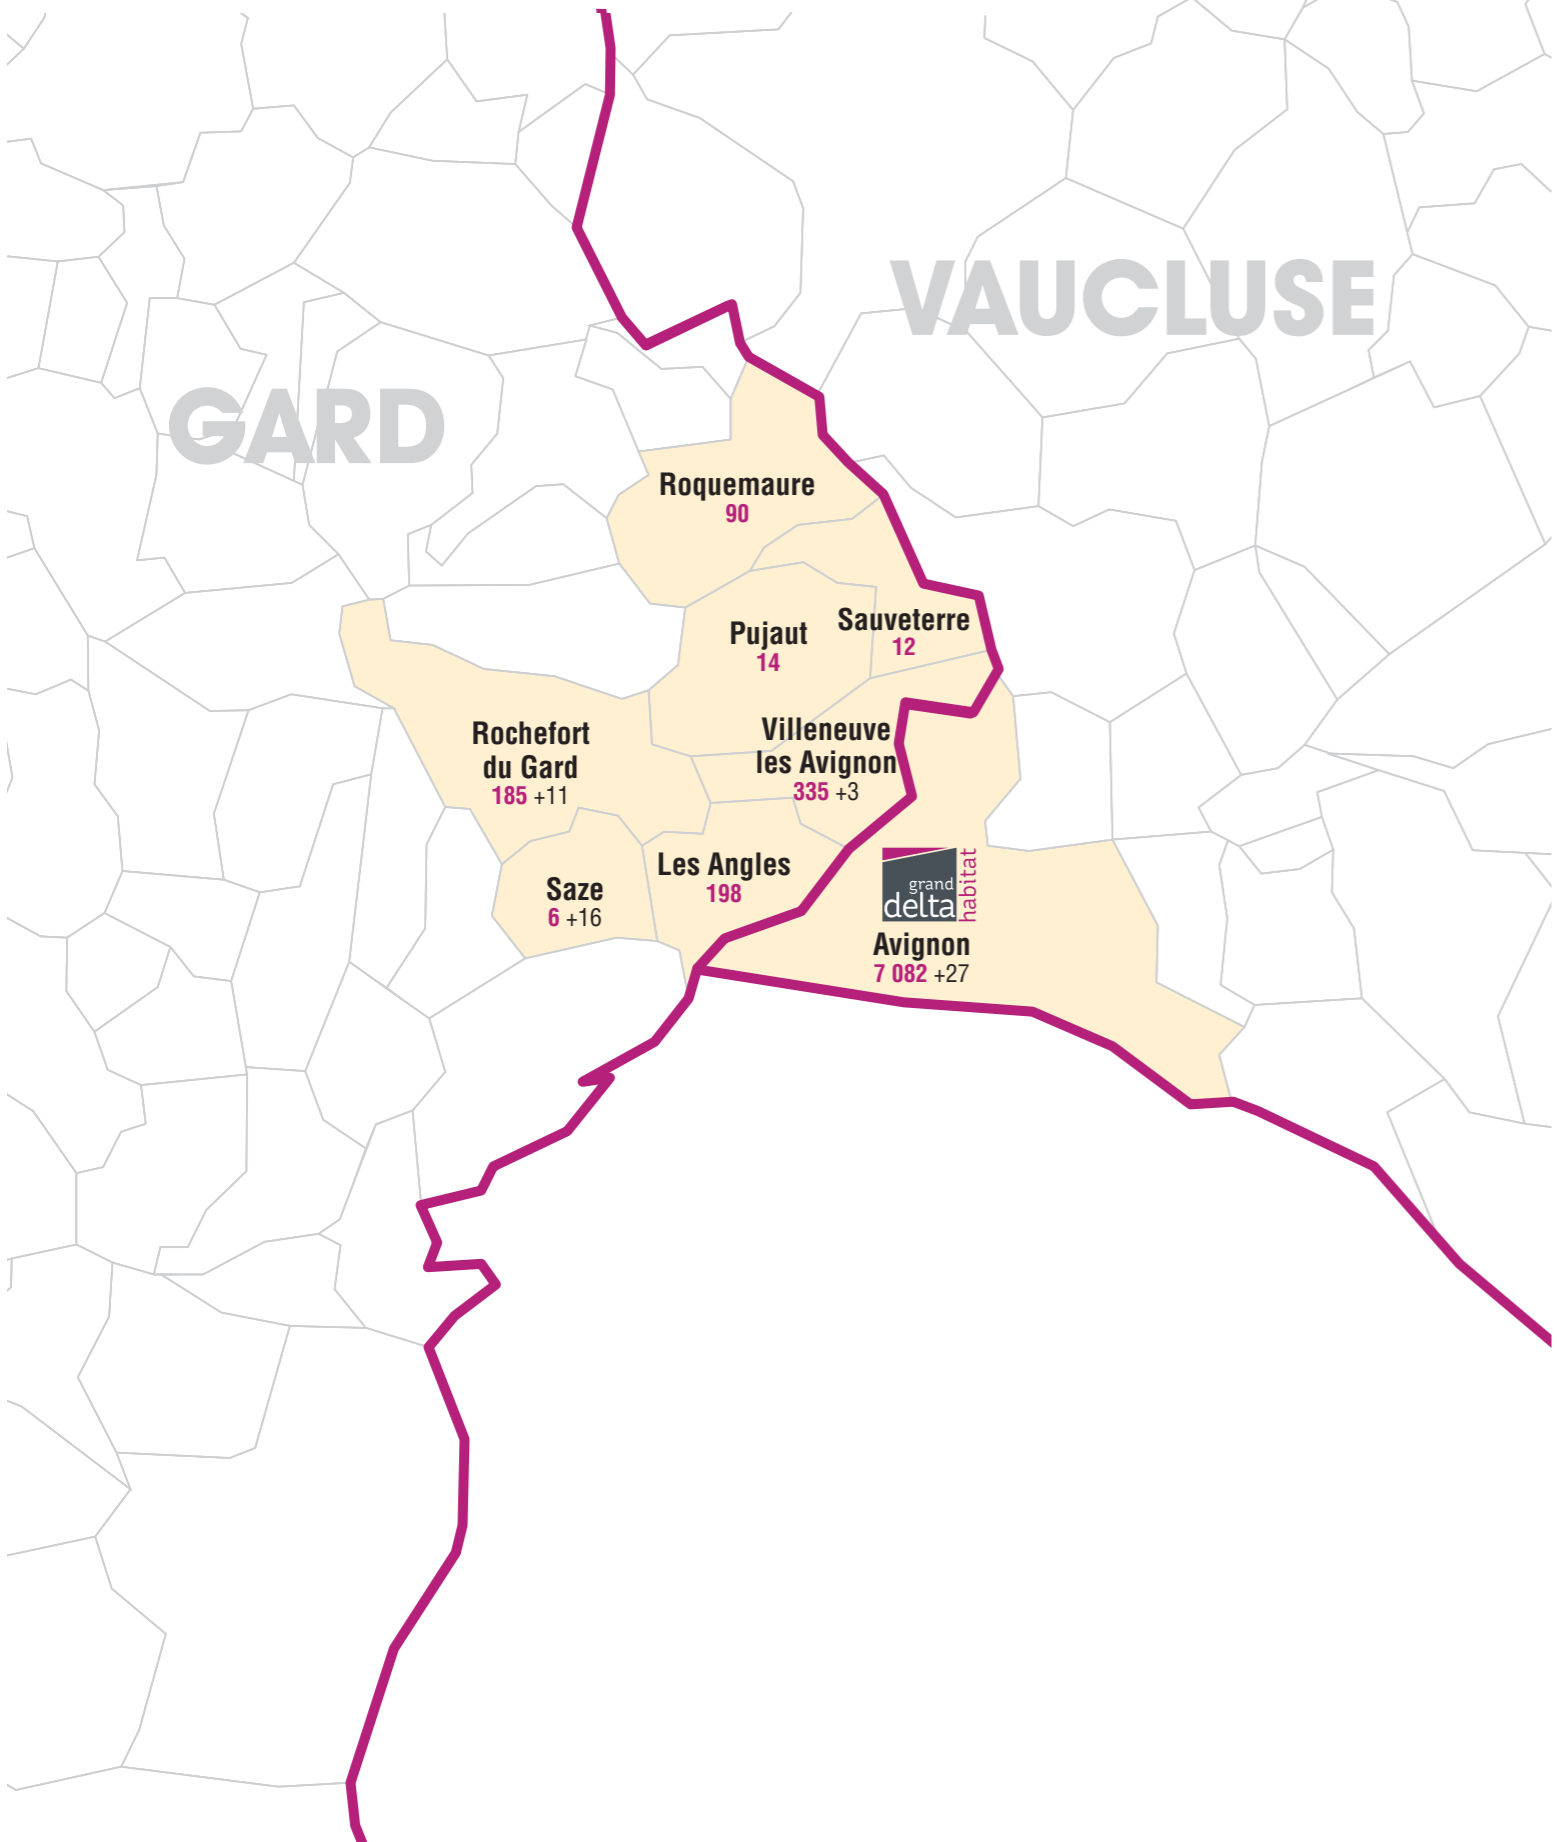

+ PATRIMOINE À VENIR

AVIGNON [84]	
COMBES	27
ROCHEFORT DU GARD [30]	
FULCONI	11
SAZE [30]	
CLOS DES MAGNOLIAS	16
VILLENEUVE LES AVIGNON [30]	
NOTRE DAME	3

Le Clos du Magnolia - Saze (30)

TERRITOIRE
AVIGNON LES SOURCES

8 COMMUNES
7 921 Logements construits
+57 Logements à venir

Domaine des Grands Pins
—
Villeneuve les Avignons (30)

TERRITOIRE

AVIGNON SAINT JEAN / LE PONTET

AGENCE DE SAINT JEAN

3 232 Logements construits
+55 Logements à venir