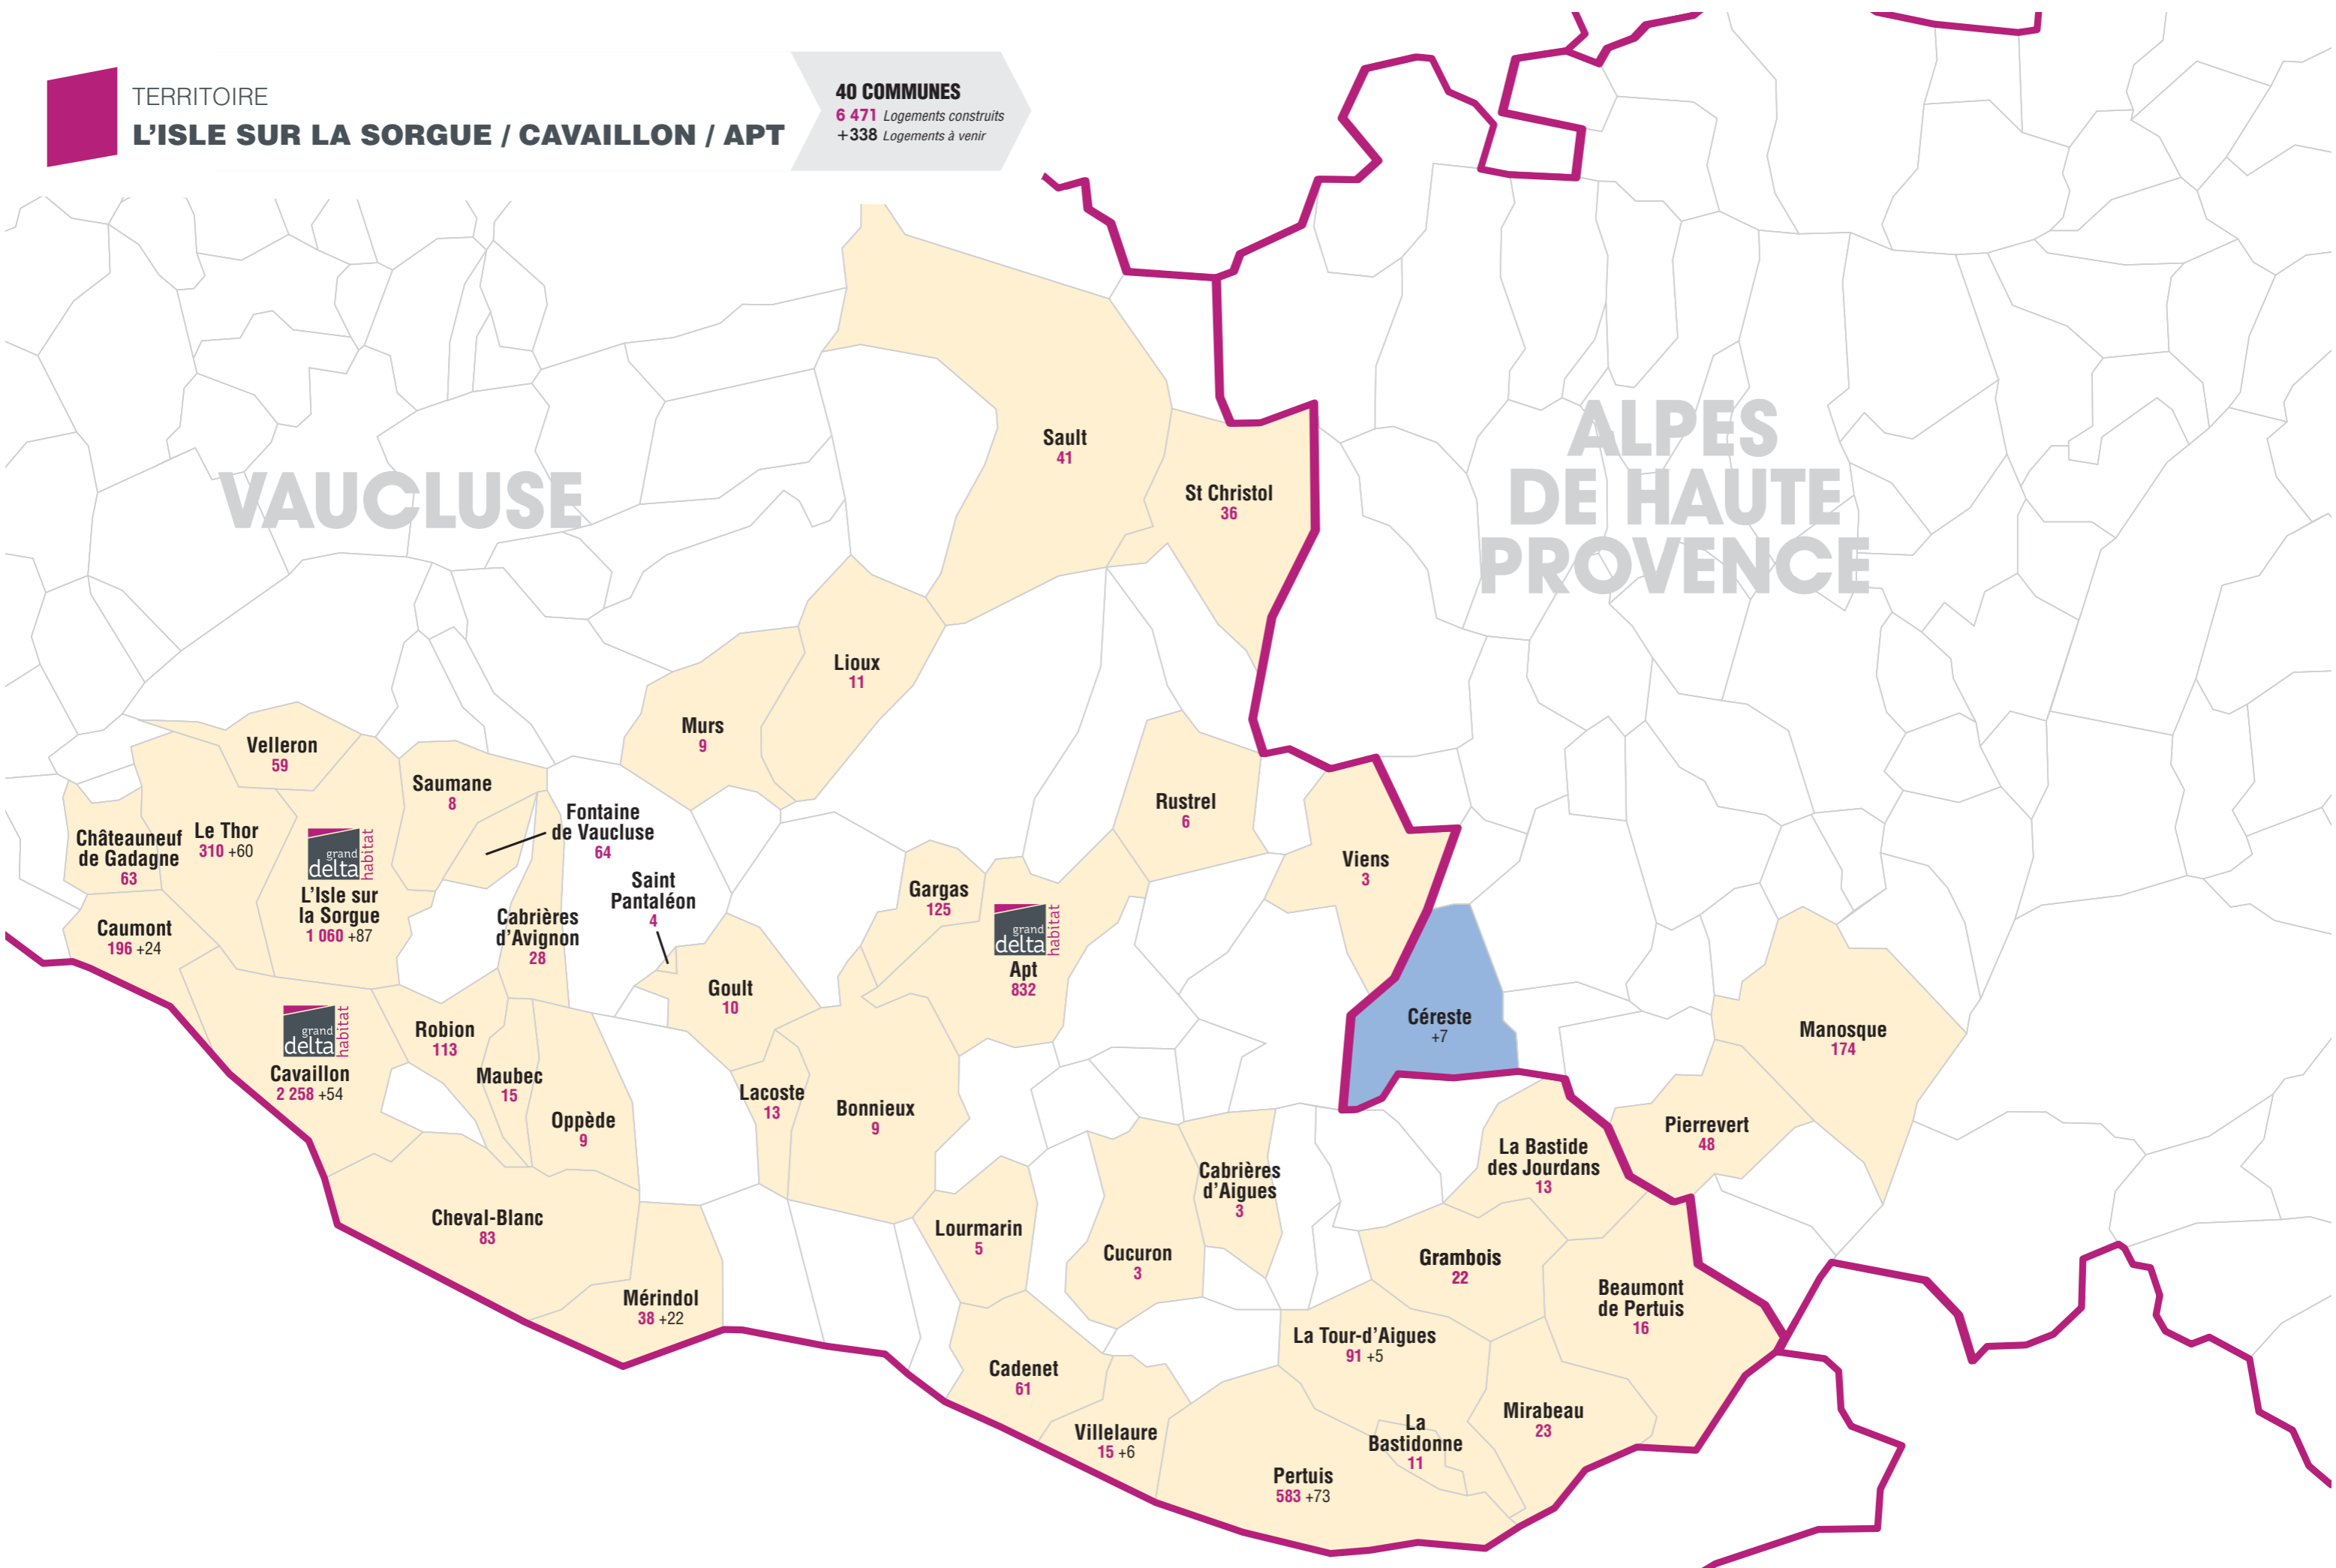

TERRITOIRE

L'ISLE SUR LA SORGUE / CAVAILLON / APT

40 COMMUNES

6 471 Logements construits
+338 Logements à venir

VAUCLUSE

ALPES DE HAUTE PROVENCE

TERRITOIRE
AVIGNON LES SOURCES

AGENCE DES SOURCES 7 921 Logements construits
+57 Logements à venir

	Nombre de Résidences / logements
LES ANGLÉS [30]	
BEL HORIZON	11
CORNEILLE	64
HENRI MATISSE	13
LA BUISSONNIERE	23
L'AUTAN	28
LE GRAIN D'ORGE	24
LE TRIANGLE	3
LES OLIVIER	4
LES SONGES DE POLIPHILE	4
PHEDRE	24
PUJAUT [30]	
CLOS JOSEPH	14
ROCHEFORT DU GARD [30]	
FOYER LE GALOUBET	20
GENDARMERIE	11
LA DILIGENCE	21
LE GALOUBET	22
LES DENTELLES (COLL)	12
LES DENTELLES (VILLAS)	20
LES GARRIGUETTES	22
POINT DU JOUR	37
VIGNOBLES	20
ROQUEMAURE [30]	
ANCIENNE GENDARMERIE	8
GENDARMERIE	18
JEAN	10
LA CURE	7
LES TROIS LYS	5
PLACE CHATEAUNEUF	2
POIDS PUBLIC	1
RUE DU 08-MAI-45	5
SINTES	5
SUZANNE IMBERT	28
SAUVETERRE [30]	
LES JARDINS DE MONTSAUVÉ	12
SAZE [30]	
LE GRAND CHEMIN - VILLAZUR	3
RUE SAN SEBASTIEN	3
VILLENEUVE LES AVIGNON [30]	
AQUARELLE	36
DOMAINE DE VILLENEUVE	10
DOMAINE DES GRANDS PINS	16
LA REPUBLIQUE (69)	7
LE BEAUMONT	33
LE CARRAT	25
LE CLOS DES GARRIGUES	2
LE LOZET	12
LE MONT SEREIN	30
LE RENAISSANCE	51
LES CARDINALES	48
LES JARDINS DE SOPHIE	17
MONTAGNE CHEVRES 1	7
MONTAGNE CHEVRES 2	4
MONT ANDAON	1
SAINTE GENEVIEVE	12
ST SIMON	1
TERRASSES DE L'OLIVIER	23
AVIGNON [84]	
29 AV DES SOURCES	1
6 RUE DE L'AIGARDEN	4
6 RUE DU BON PASTEUR	6
73 AV DE L'ARROUSAIRE	1
ALPHONSE DAUDET	30
AMEDEE REY	1
AV DE LA CROIX ROUGE	4
AV DE TARASCON (116)	1
AV JACQUES MONOD (41)	1
AVENUE DE LA FOIRE	1
AVENUE EISENHOWER	1
BARBIERE 1	288
BARBIERE 2	367
BD DE DIANOUX	1
BD JULES FERRY (23)	1
BOURGNEUF	4
CASSIOPEE	24

	Nombre de Résidences / logements
CEPHEE	19
CHAMPFLEURY C	108
CHAMPFLEURY D	108
CHARRUE	2
CHEMIN DES DEUX ROUTES	1
CLAROFOND VILLAS	53
CLOS BERNARD	71
COUBERTIN 1	59
COUBERTIN 2	18
COUBERTIN 2 MONTFAVET	122
CROIX DES OISEAUX	178
CROIX DES OISEAUX 3	133
CURTY	1
DOUANES	18
FLOUR	5
FONTAINE DU LEVANT	1
FOYER BAIGNE-PIEDS	54*
HA AVIGNON 1	3
HA AVIGNON 2	2
HA AVIGNON 5	5
ILOT DES CARMES	23
ILOT PERSIL	42
ILOT POUZARAQUE	21
IMPASSE CARRETERIE	19
JEAN CATELAS	128
JOSEPH D'ARBAUD	20
JULES FERRY	26
LA BISE 1	53
LA BISE 2	53
LA CABRIERE	84
LA CABRIERE 2	24
LA CARDERE	63
LA CROIX DES OISEAUX	2
LA GALENE	3
LA LARGADE	55
LA LIVREE	29
LA MARJOLAINE	1
LA MIROITERIE	111*
LA MONTAGNETTE 1	96
LA MONTAGNETTE 2	16
LA MONTAGNETTE 3	18
LA PETITE OURSE (COLL)	8
LA PETITE OURSE (VILLAS)	16
LA PIERRE BLANCHE	81
LA ROSE DES SABLES	9
LA ROTONDE	13
LA TRAMONTANE	373
LA TRAVERSO	59
L'ALBIZIA	42
L'ALIZE	87
L'AMOUYER	8
L'AQUILON	162
LAZULITE	14
LE BLANCHISSAGE	19
LE CONFLUENT	164
LE GARDIAN	1
LE LAVARIN	1
LE LAVOIR	24
LE LOUBIERO 1	32
LE LOUBIERO 2	76
LE MISTRAL	222
LE PONANT	218
LE ROCHER	25
LE ROCHER DES DOMS	53*
LE RONSARD	31
LE SAINT CHRISTOPHE	6
LE VERONESE	16
LE VIGUIER	53
L'ECHO	1
LES AGATES	49
LES ALOUETTES	11
LES AMETHYSTES	55
LES BAUX	49
LES BUGADIERES	26
LES CHANTS PALUSTRES	8

* Equivalents logements