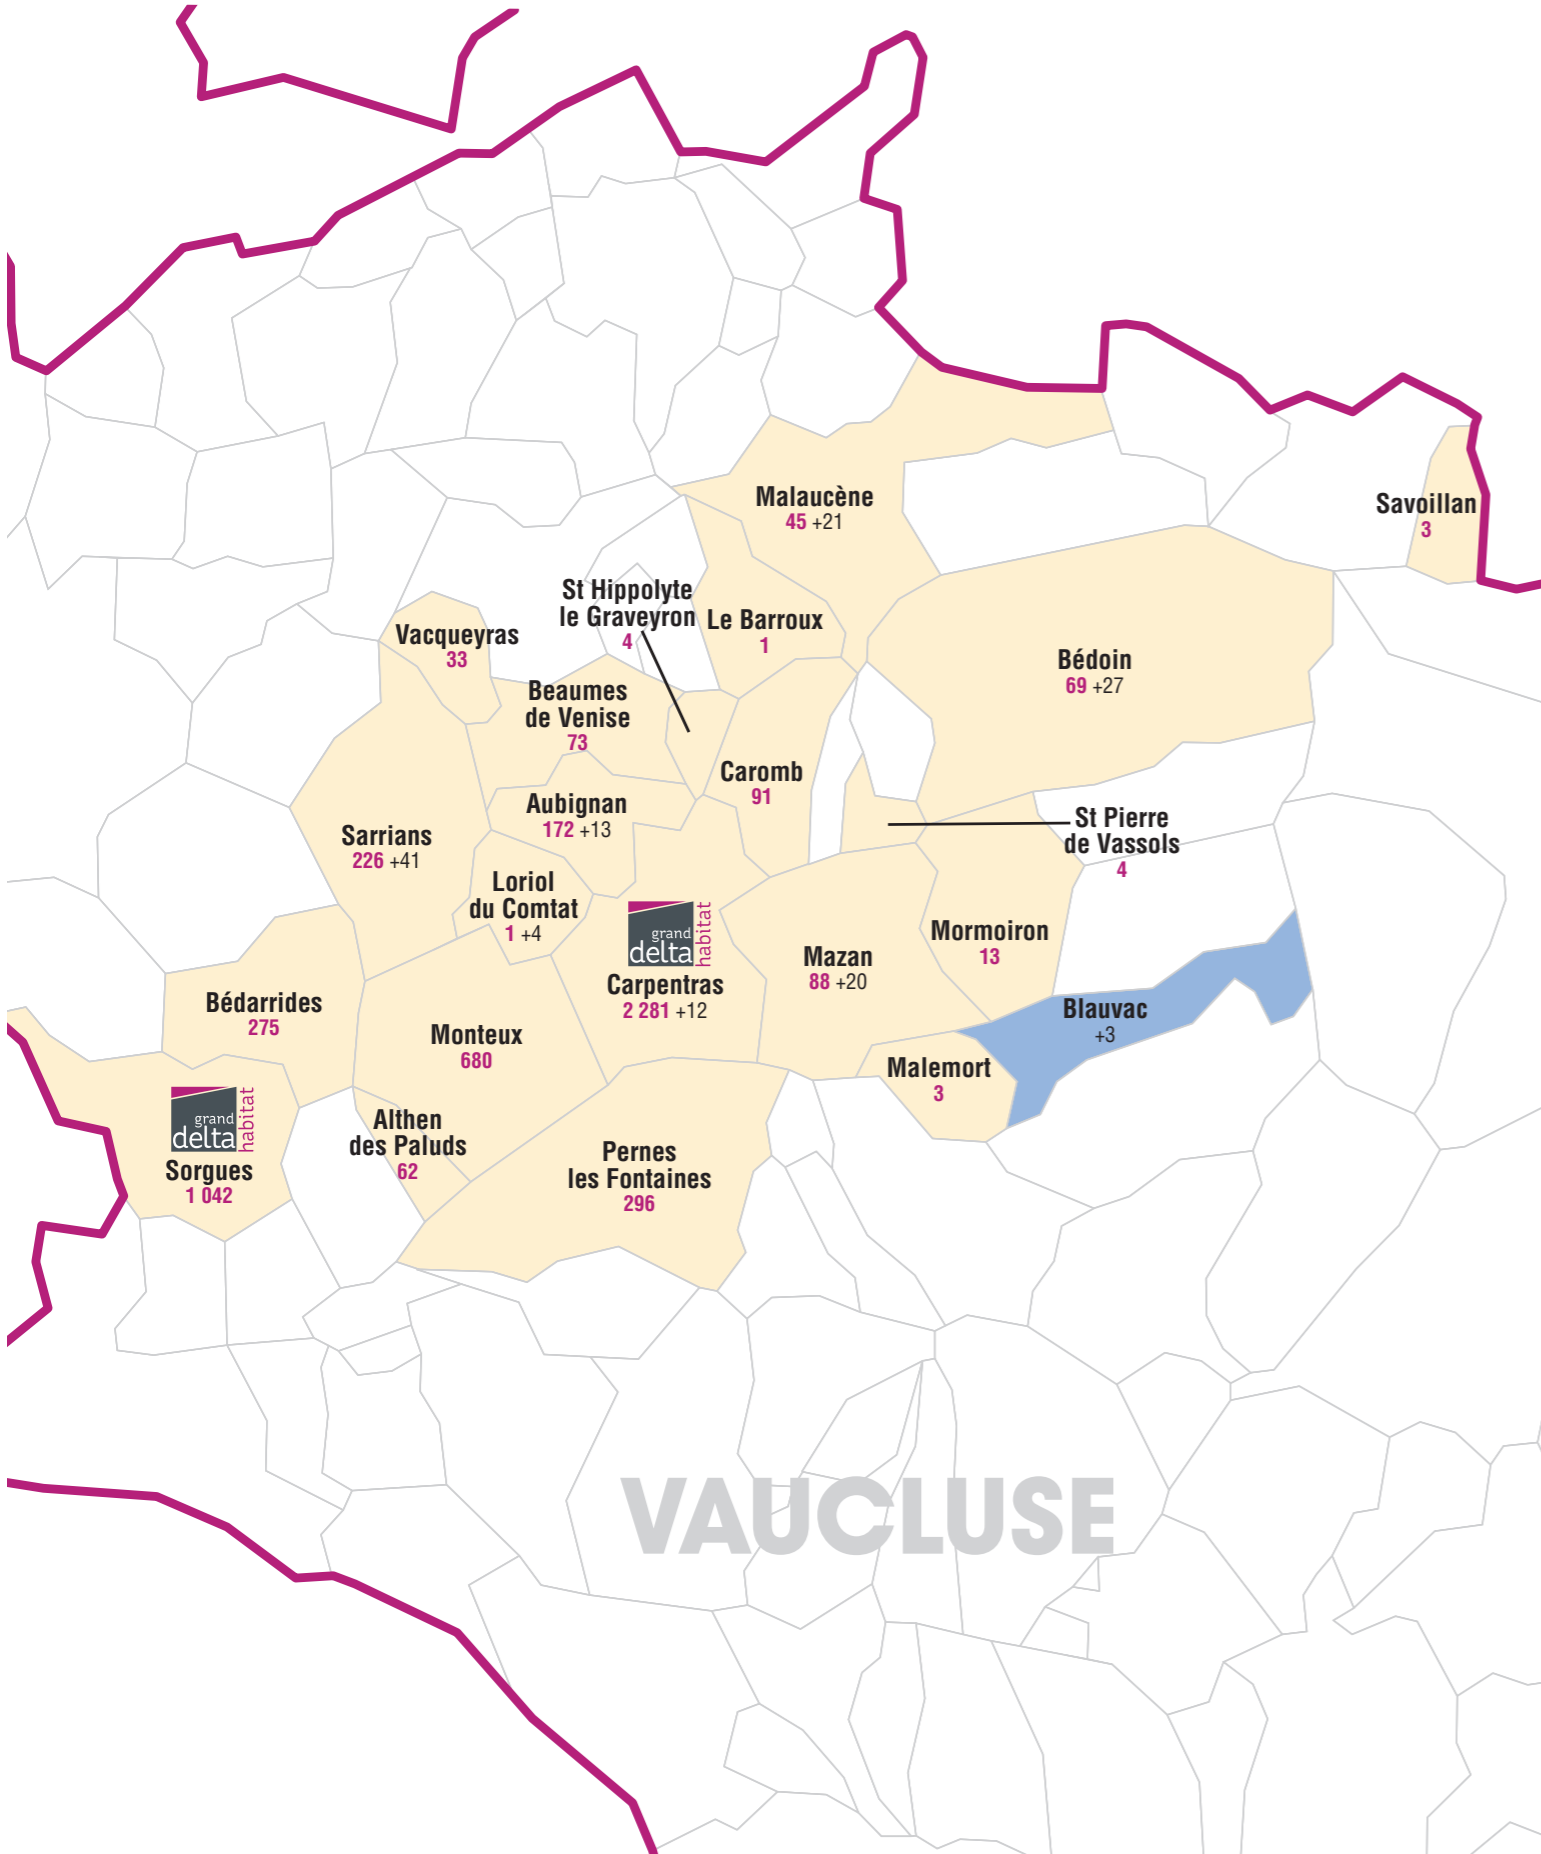

AGENCE DE SORGUES

2 355 Logements construits

	Résidences / logements	Nombre de logements
ALTHEN DES PALUDS [84]		
GROUPAMA		5
LA MENTHE		12
LE CLOS DE BONNE BRISE		13
LES HAUTS MURIERS		32
BÉDARRIDES [84]		
AROMA		42
AUGUSTE CHABAUD		6
BOUQUIMARD		5
DOCTEUR LANZALAVI		3
LA SEILLE		23
LA VERNE 1		36
LA VERNE 2		42
LE VILLAGE		35
LES CASERS		27
LES DENTELLES		18
LES FRERES BRES		2
LES HAUTS DE MONTREAL		15
MONTREAL		21
MONTEUX [84]		
CLOS DES BLEUETS		27
ILOT DE L'EGLISE		12
JOSEPH GONTIER		50*
LA BASCULE		3
LE CLOITRE		6
LE SAINT GENAIRE		11
LE SAINT JEAN		5
LE SAPHIR		20
LE VERMENTINO		6
LE VIEUX MOULIN		90
LES ESQUERTS		48
LES FELIBRES		28
LES MURIERS		96
LES VILLAS DE LA PLAINE		12
L'HIBISCUS		90
PLACE DE LA GLACIERE		8
PORTE MAGALON		3
PORTE NOUVELLE		5
RIBAS		35
RUE DU FOUR		5
SAINTE GENS		11
SAINTE HILAIRE		14
TRIO DU LAC		55
VILLA ILONA		40

	Résidences / logements	Nombre de logements
PERNES LES FONTAINES [84]		
AVENUE JEAN MOULIN		2
CLOS PUY REDON		10
CRILLON		18*
IMMEUBLE GAMBETTA		2
LA BUISSONNADE		19
L'AUBERGE		8
L'AUDIFRETE		10
LE FIGUIER BLANC		27
LES BOUTIERES		11
LES COUCOURELLES		21
LES DEUX CLES		3
LES EGLANTINES		11
LES GARIGUETTES		22
LES MEYRENNES		44
LES MICOCOULIERS		12
LES ROMARINS		11
L'OREE DE PERNES		22
MICHELIER		15
RUE DES VALENTINS		1
RUE REPUBLIQUE (42)		2
RUE REPUBLIQUE (90)		9
SAINTE ANDRE		16
SORGUES [84]		
BOUSCARLE 1		2
BOUSCARLE 2		105
CAMERONE		1
CHAFFUNES 2		4
DENIS SOULIER		26
ESTABLET 1		151
ESTABLET 2		56
ESTABLET 3		13
GENERAT 1		148
GEORGES BRAQUE 1		28
GEORGES BRAQUE 2		5
HENRI ROUVIERE		32
ILOT DU MOULIN		15
LA FARIGOULE		54
LA MESANGE		25
LE CLOS DE FATOUX		37
LE COLIBRI		33
L'ENVOLEE		45
LES CHAFFUNES		201
MARCEL PAGNOL		18
PAUL PONS		14
PAUL PONS 2		20
PLACE DE LA MAIRIE		9

Le Centenaire - Malaucène (84)

TERRITOIRE
CARPENTRAS / SORGUES

21 COMMUNES
5 462 Logements construits
+141 Logements à venir

VAUCLUSE

Les Eglantines
—
Pernes les Fontaines (84)

grand delta habitat Résidence
LES EGLANTINES