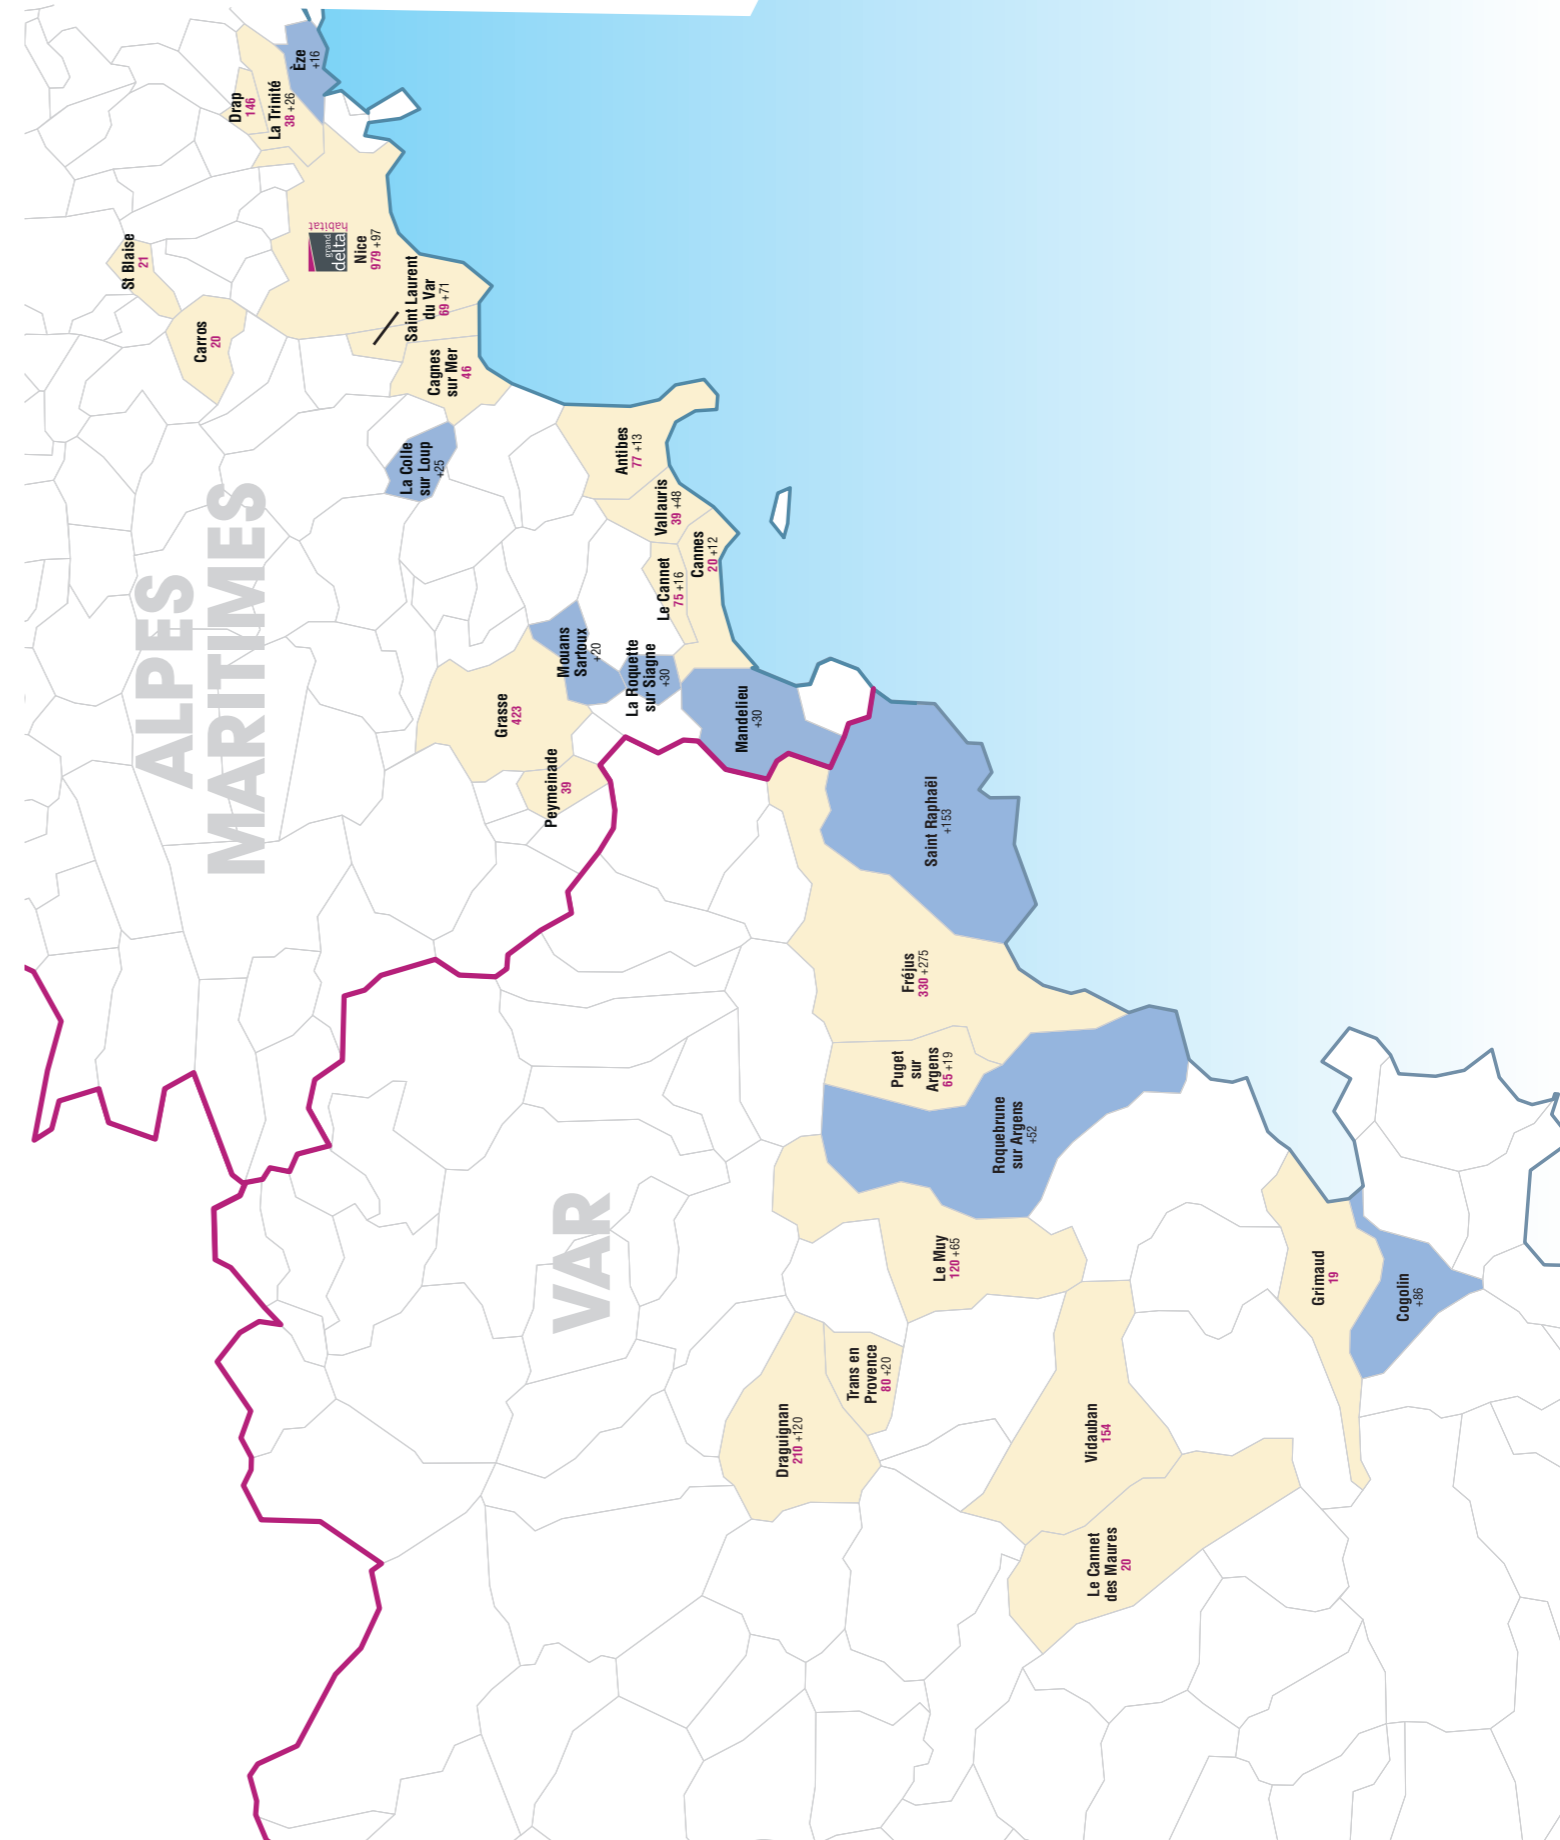

LE MUY [83]	
DOMAINE TERRE ROUGE	120
PUGET SUR ARGENS [83]	
DOMAINE VICTORIA	65
TRANS EN PROVENCE [83]	
DOMAINE DES COTEAUX	54
LES TERRASSES DE CESAR	26
VIDAUBAN [83]	
L'ARGENS	52
LE CASTELLET VILLAGE	11
LES HAUTS DE LA COULETTE	45
LES RIVES DE L'ARGENS	28
LES VIGNES BLANCHES	18

**+ PATRIMOINE
À VENIR**

ANTIBES [06]	
DORA MARE	13
CANNES [06]	
GRANS JAS	12
EZE [06]	
VUE MER	16
LA COLLE SUR LOUP [06]	
PUITS TASSIER	25
LA ROQUETTE SUR SIAGNE [06]	
JARDIN DE MARIANNE	30
LA TRINITE [06]	
RIVE GAUCHE	26
LE CANNET [06]	
LADY DAYANA	16
MANDELIEU [06]	
SUMERIE	30
MOUANS SARTOUX [06]	
JARDINS D'OLEA	20
NICE [06]	
CAIS DE GILLETTE	29
CHEMIN DES SABLIERES	48
L'AQUARELLE	13
SAINTE EXUPERY	7
SAINTE LAURENT DU VAR [06]	
BELLEVUE	7
FRANTZ	23
MONTEE DU MOULIN	8
ROUTE DES PUGETS	33
VALLAURIS [06]	
CLÉMENT MASSIER AZUR	13
GAMBETTA	35
COGOLIN [83]	
TERRASSE KASSANDRA	50
CLOS DU PARC	36
DRAGUIGNAN [83]	
DOMAINE DE LA FÉE	30
DOMAINE DE LA FÉE	29
LEON BLUM	36
L'ESTELAN	25
FRÉJUS [83]	
ARGENTIERE	47
MALBOUSQUET	73
DOMAINE DE HAUTS PINS	119
CLOS BONAPARTE	36
LE MUY [83]	
PATIO DES LYS	65
PUGET SUR ARGENS [83]	
JARDIN DU GABRE	19
ROQUEBRUNE SUR ARGENS [83]	
VALETTES	52
SAINTE RAPHAËL [83]	
COUNTRY PARK	64
CASINO	49
LUNA	40
TRANS EN PROVENCE [83]	
VILLA MASADE	20